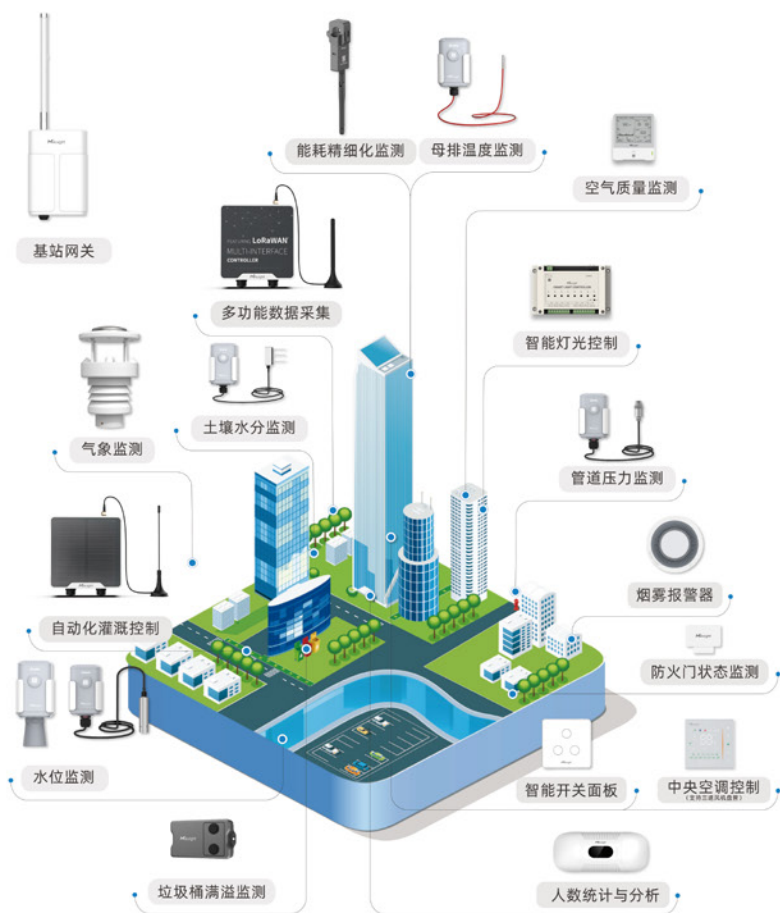

智慧楼宇/园区 产品解决方案

智慧楼宇和园区作为智慧城市的重要组成部分，凭借着智能化、信息化、可视化、高度集成化等特点，日益成为城市发展的强大驱动力。星纵物联运用基于LoRaWAN®的传感器和智能终端等物联网产品，为智慧楼宇及智慧办公提供可视化监测数据，并联动设备科学管控，有效提高环境舒适度，实现节能减排、降本增效的目的。

无线部署，降本增效

采用LoRa®无线技术，免布线安装，部署成本低。

环境监测

楼宇建筑环境数据采集、信息推送与远程控制管理。